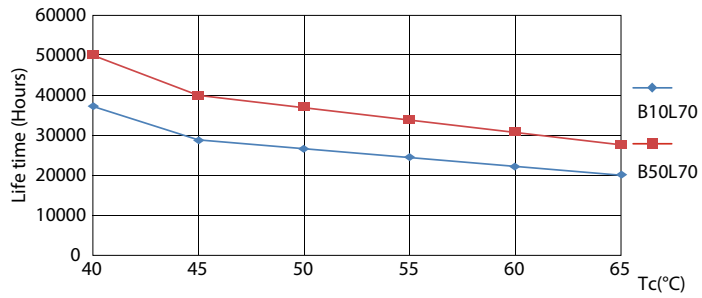

MASTER LEDtube InstantFit HF T5

Levensduur

LEDtube 600mm 8W G5 830 1000lm