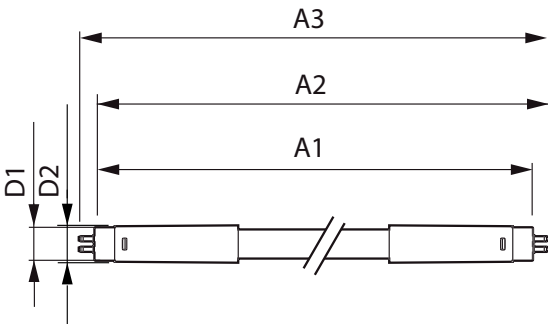

MASTER LEDtube InstantFit HF T5

Mechanische eigenschappen en Behuizing

Productlengte 1500 mm

Goedkeuring en Toepassing

Energiebesparend product Yes
Energie-efficiëntielabel (EEL) A++
Goedkeuringsmerktekens CE-markering RoHS compliance KEMA Keurcertificaat
Energieverbruik kWh/1000 uur 24 kWh

Productgegevens

Volledige productcode 871869674337900

Productnaam voor bestelling	MAS LEDtube HF 1500mm HE 20W 840 T5
EAN/UPC - Product	8718696743379
Bestelcode	74337900
Local Code	MTT5HE15020W840
Numerator - Aantal per pak	1
Numerator - Dozen per buitendoos	10
Materiaalnr. (12NC)	929001391402
Netto gewicht (per stuk)	0,196 kg

Maatschets

TLED 1500mm 230V17W-35W 2600lm 160D 400

Product	D1	D2	A1	A2	A3
MAS LEDtube HF 1500mm HE 20W 840 T5	15,5 mm	18,8 mm	1449 mm	1456,1 mm	1463,2 mm

Fotometrische gegevens