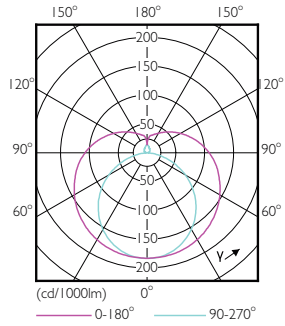

Maatschets

TLED 1500mm 230V17W-35W 2600lm 160D 400

Product	D1	D2	A1	A2	A3
MAS LEDtube HF 1500mm HE 20W 840 T5	15,5 mm	18,8 mm	1449 mm	1456,1 mm	1463,2 mm

Fotometrische gegevens

LEDtube 1500mm 20W G5 840 3000lm

LEDtube 1500mm 20W G5 840 3000lm

MASTER LEDtube InstantFit HF T5

Fotometrische gegevens

LEDtube 600mm 8W G5 830 1000lm

Levensduur

LEDtube 600mm 8W G5 830 1000lm

LEDtube 600mm 8W G5 830 1000lm

LEDtube 600mm 8W G5 830 1000lm