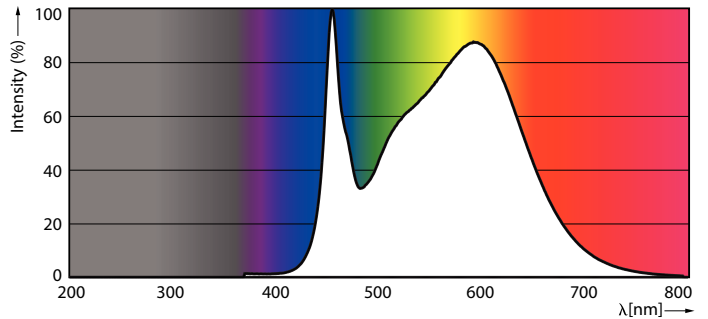

LEDtube 1500mm 20W G5 840 3000lm

LEDtube 1500mm 20W G5 840 3000lm